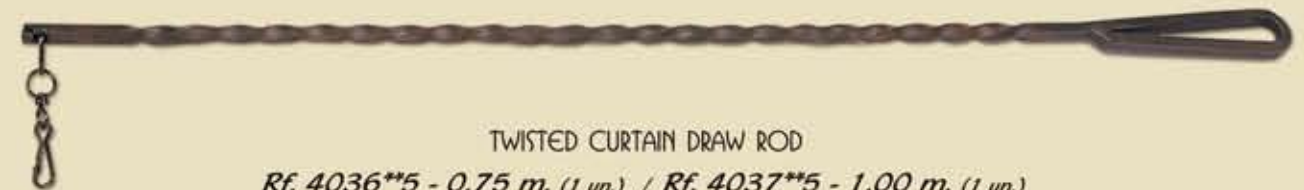

69. BLACK-GOLD

72. BLACK-COPPER

73. BLACK-SILVER

74. GREEN-GOLD

75. RED-GOLD

04. OAK

TWISTED CURTAIN DRAW ROD
*Rf. 4036**5 - 0.75 m. (1 un.) / Rf. 4037**5 - 1.00 m. (1 un.)*

CAGE-HANDLE CURTAIN DRAW ROD
*Rf. 4043**5 - 0.75 m. (1 un.) / Rf. 4044**5 - 1.00 m. (1 un.)*