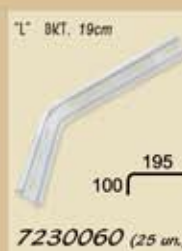

« PROFILE 7288 »

P-7288

METRE / INCH	REFERENCE	OUTER
1.50 m. / 59"	7260064	4
2.00 m. / 79"	7261064	4
2.50 m. / 98"	7262064	4
3.00 m. / 118"	7267064	4
3.50 m. / 138"	7268064	4

KITS SUPPLIED WITH SCREWS AND WALL-PLUGS FOR TOP-FIXING