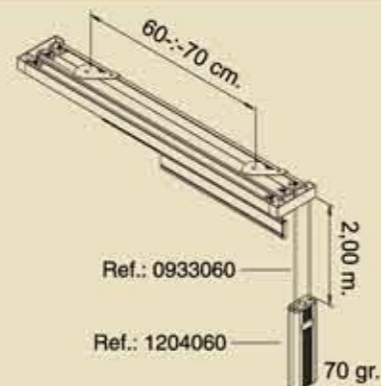

« SLIDING PANELS SYSTEM »

PANEL PROFILE « 2 CHANNELS »

DESCRIPTION	SINGLE STK. UNCORDED	SINGLE STK. CORDED	PAIR STACKING	OUTER
Panel track 1.50 m. 59". White (3 brackets)	7038060	7014060	7062060	1
Panel track 2.00 m. 79". White (3 brackets)	7039060	7015060	7063060	1
Panel track 2.50 m. 98". White (4 brackets)	7040060	7016060	7064060	1
Panel track 3.00 m. 118". White (5 brackets)	7041060	7017060	7065060	1
Panel track 3.50 m. 138". White (6 brackets)	7042060	7018060	7066060	1
Panel track 4.00 m. 157". White (6 brackets)	7043060	7019060	7067060	1

PANEL PROFILE « 3 CHANNELS »

DESCRIPTION	SINGLE STK. UNCORDED	SINGLE STK. CORDED	PAIR STACKING	OUTER
Panel track 1.50 m. 59". White (3 brackets)	7044060	7020060	7068060	1
Panel track 2.00 m. 79". White (3 brackets)	7045060	7021060	7069060	1
Panel track 2.50 m. 98". White (4 brackets)	7046060	7022060	7070060	1
Panel track 3.00 m. 118". White (5 brackets)	7047060	7023060	7071060	1
Panel track 3.50 m. 138". White (6 brackets)	7048060	7024060	7072060	1
Panel track 4.00 m. 157". White (6 brackets)	7049060	7025060	7073060	1

PANEL PROFILE « 4 CHANNELS »

DESCRIPTION	SINGLE STK. UNCORDED	SINGLE STK. CORDED	PAIR STACKING	OUTER
Panel track 1.50 m. 59". White (3 brackets)	7050060	7026060	7074060	1
Panel track 2.00 m. 79". White (3 brackets)	7051060	7027060	7075060	1
Panel track 2.50 m. 98". White (4 brackets)	7052060	7028060	7076060	1
Panel track 3.00 m. 118". White (5 brackets)	7053060	7029060	7077060	1
Panel track 3.50 m. 138". White (6 brackets)	7054060	7030060	7078060	1
Panel track 4.00 m. 157". White (6 brackets)	7055060	7031060	7079060	1