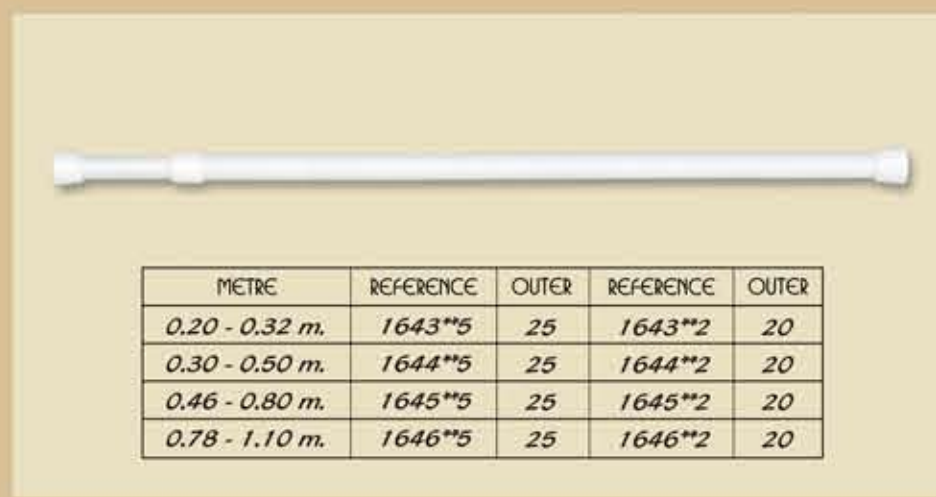

**COLOURS:

06. WHITE

44. GOLD

METRE	REFERENCE	OUTER
0.40 - 0.60 m.	1647**5	25
0.60 - 0.80 m.	1648**5	25
0.80 - 1.20 m.	1649**5	25

**COLOURS:

06. WHITE

METRE	REFERENCE	OUTER
1.10 - 1.80 m.	2843062	20
1.60 - 2.80 m.	2844062	20

« EXTENDIBLE OVAL NET ROD »

**COLOURS:

06. WHITE

44. GOLD

METRE	REFERENCE	OUTER	REFERENCE	OUTER
0.30 - 0.50 m.	1639**5	25	1639**2	20
0.40 - 0.60 m.	1640**5	25	1640**2	20
0.60 - 0.80 m.	1641**5	25	1641**2	20
0.80 - 1.20 m.	1642**5	25	1642**2	20

« CHY-CORT TUBE & ACCESSORIES »

**COLOURS:

06. WHITE

43. CHROMED

44. GOLD

METRE	REFERENCE	OUTER
1.50 m.	1161**2	6
2.00 m.	1162**2	6
2.50 m.	1163**2	6
3.00 m.	1164**2	6

** COLOURS: 43. CHROMED 44. GOLD

« NET EXTENDIBLE TENSION ROD Ø8 mm »

**COLOURS:

06. WHITE

44. GOLD

METRE	REFERENCE	OUTER	REFERENCE	OUTER
0.20 - 0.32 m.	1643**5	25	1643**2	20
0.30 - 0.50 m.	1644**5	25	1644**2	20
0.46 - 0.80 m.	1645**5	25	1645**2	20
0.78 - 1.10 m.	1646**5	25	1646**2	20