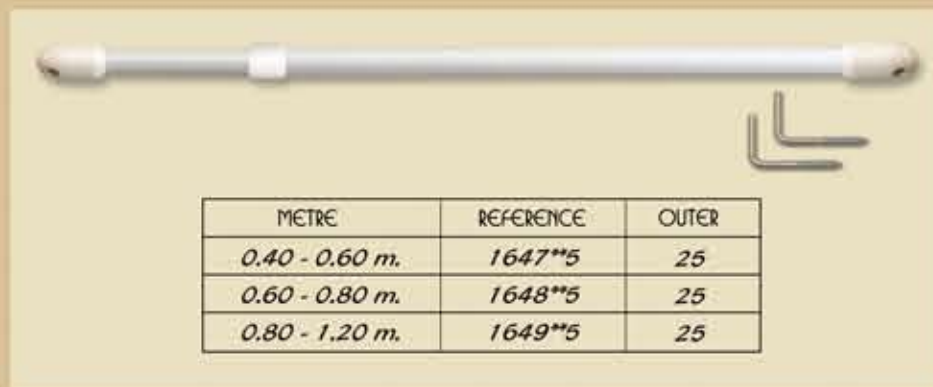

« CAFE-ROD Ø12 mm »

**COLOURS:

06. WHITE

44. GOLD

71. WHITE-GOLD

METRE	REFERENCE	REFERENCE	OUTER
0.46 - 0.72 m.	1600**5	1600**2	20
0.72 - 1.23 m.	1601**5	1601**2	20
1.23 - 2.19 m.	1602**5	1602**2	20

« EXTENDIBLE NET ROD Ø8 mm »

**COLOURS:

06. WHITE

44. GOLD

METRE	REFERENCE	OUTER
0.40 - 0.60 m.	1647**5	25
0.60 - 0.80 m.	1648**5	25
0.80 - 1.20 m.	1649**5	25

**COLOURS:

06. WHITE

METRE	REFERENCE	OUTER
1.10 - 1.80 m.	2843062	20
1.60 - 2.80 m.	2844062	20

« EXTENDIBLE OVAL NET ROD »

**COLOURS:

06. WHITE

44. GOLD

METRE	REFERENCE	OUTER	REFERENCE	OUTER
0.30 - 0.50 m.	1639**5	25	1639**2	20
0.40 - 0.60 m.	1640**5	25	1640**2	20
0.60 - 0.80 m.	1641**5	25	1641**2	20
0.80 - 1.20 m.	1642**5	25	1642**2	20

**COLOURS:

06. WHITE

44. GOLD

METRE	REFERENCE	OUTER	REFERENCE	OUTER
0.20 - 0.32 m.	1643**5	25	1643**2	20
0.30 - 0.50 m.	1644**5	25	1644**2	20
0.46 - 0.80 m.	1645**5	25	1645**2	20
0.78 - 1.10 m.	1646**5	25	1646**2	20