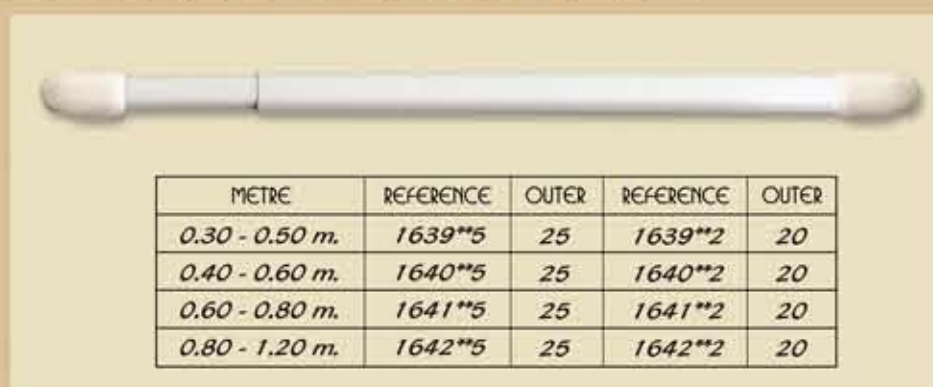

**COLOURS:

06. WHITE

44. GOLD

METRE	REFERENCE	OUTER
0.40 - 0.60 m.	1647**5	25
0.60 - 0.80 m.	1648**5	25
0.80 - 1.20 m.	1649**5	25

**COLOURS:

06. WHITE

METRE	REFERENCE	OUTER
1.10 - 1.80 m.	2843062	20
1.60 - 2.80 m.	2844062	20

« EXTENDIBLE OVAL NET ROD »

**COLOURS:

06. WHITE

44. GOLD

METRE	REFERENCE	OUTER	REFERENCE	OUTER
0.30 - 0.50 m.	1639**5	25	1639**2	20
0.40 - 0.60 m.	1640**5	25	1640**2	20
0.60 - 0.80 m.	1641**5	25	1641**2	20
0.80 - 1.20 m.	1642**5	25	1642**2	20