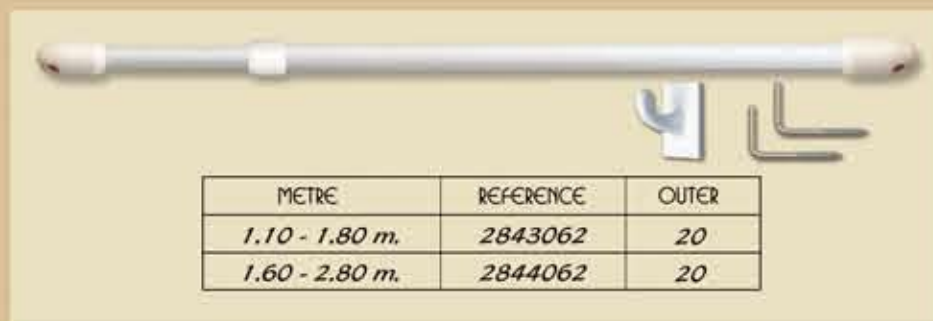

**COLOURS:

06. WHITE

44. GOLD

METRE	REFERENCE	OUTER
0.40 - 0.60 m.	1647**5	25
0.60 - 0.80 m.	1648**5	25
0.80 - 1.20 m.	1649**5	25

**COLOURS:

06. WHITE

METRE	REFERENCE	OUTER
1.10 - 1.80 m.	2843062	20
1.60 - 2.80 m.	2844062	20