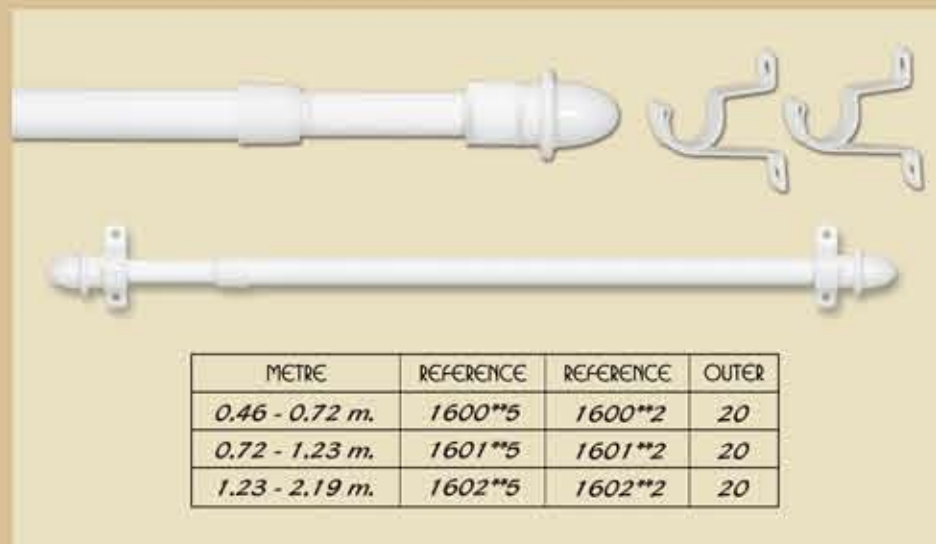

« CAFE-ROD Ø12 mm »

**COLOURS:

06. WHITE

44. GOLD

71. WHITE-GOLD

METRE	REFERENCE	REFERENCE	OUTER
0.46 - 0.72 m.	1600**5	1600**2	20
0.72 - 1.23 m.	1601**5	1601**2	20
1.23 - 2.19 m.	1602**5	1602**2	20

« EXTENDIBLE NET ROD Ø8 mm »

**COLOURS:

06. WHITE

44. GOLD

METRE	REFERENCE	OUTER
0.40 - 0.60 m.	1647**5	25
0.60 - 0.80 m.	1648**5	25
0.80 - 1.20 m.	1649**5	25

**COLOURS:

06. WHITE

METRE	REFERENCE	OUTER
1.10 - 1.80 m.	2843062	20
1.60 - 2.80 m.	2844062	20

« EXTENDIBLE OVAL NET ROD »

**COLOURS:

06. WHITE

44. GOLD

METRE	REFERENCE	OUTER	REFERENCE	OUTER
0.30 - 0.50 m.	1639**5	25	1639**2	20
0.40 - 0.60 m.	1640**5	25	1640**2	20
0.60 - 0.80 m.	1641**5	25	1641**2	20
0.80 - 1.20 m.	1642**5	25	1642**2	20