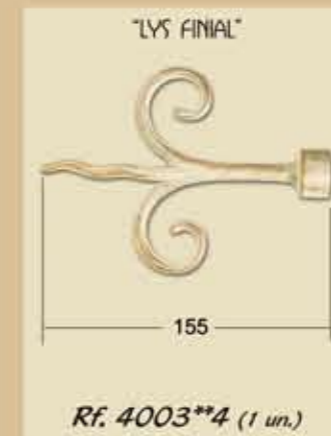

« TUBES »

1.50 m. 2.00 m. 2.50 m. 3.00 m.
4053**3 4054**3 4055**3 4056**3

1.50 m. 2.00 m. 2.50 m. 3.00 m.
4008**3 4009**3 4010**3 4011**3

SUBSTITUTE THE ** WITH THE APPROPRIATE COLOUR CODE
PACKAGE CODE: 3. SKIN

« ACCESSORIES Ø20 mm. »

SUBSTITUTE THE ** WITH THE APPROPRIATE COLOUR CODE
PACKAGE CODE: 3. SKIN 4. PLASTIC BAG 5. PLASTIC BAG WITH TAG

« ACCESSORIES Ø20 mm. »

SUBSTITUTE THE ** WITH THE APPROPRIATE COLOUR CODE
PACKAGE CODE: 0. BULK 4. PLASTIC BAG