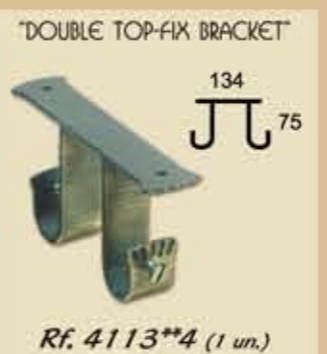

« TUBES »

1.50 m. 2.00 m. 2.50 m. 3.00 m.
4053**3 4054**3 4055**3 4056**3

1.50 m. 2.00 m. 2.50 m. 3.00 m.
4008**3 4009**3 4010**3 4011**3

SUBSTITUTE THE ** WITH THE APPROPRIATE COLOUR CODE
PACKAGE CODE: 3. SKIN

« ACCESSORIES Ø20 mm. »

SUBSTITUTE THE ** WITH THE APPROPRIATE COLOUR CODE
PACKAGE CODE: 3. SKIN 4. PLASTIC BAG 5. PLASTIC BAG WITH TAG

« ACCESSORIES Ø20 mm. »

SUBSTITUTE THE ** WITH THE APPROPRIATE COLOUR CODE
PACKAGE CODE: 0. BULK 4. PLASTIC BAG