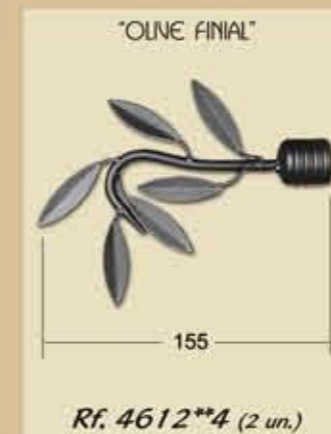

« TUBES »

1.50 m. 2.00 m. 2.50 m. 3.00 m.
4053**3 4054**3 4055**3 4056**3

1.50 m. 2.00 m. 2.50 m. 3.00 m.
4008**3 4009**3 4010**3 4011**3

SUBSTITUTE THE ** WITH THE APPROPRIATE COLOUR CODE
PACKAGE CODE: 3. SKIN

« ACCESSORIES Ø20 mm. »

SUBSTITUTE THE ** WITH THE APPROPRIATE COLOUR CODE
PACKAGE CODE: 3. SKIN 4. PLASTIC BAG 5. PLASTIC BAG WITH TAG

« ACCESSORIES Ø20 mm. »

SUBSTITUTE THE ** WITH THE APPROPRIATE COLOUR CODE
PACKAGE CODE: 0. BULK 4. PLASTIC BAG