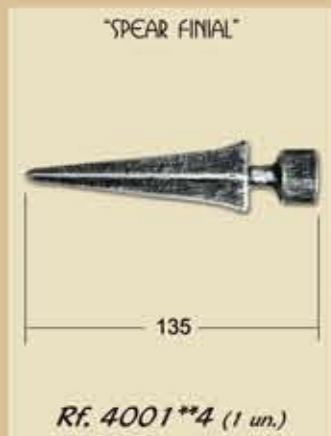

« TUBES »

1.50 m. 2.00 m. 2.50 m. 3.00 m.
4053**3 4054**3 4055**3 4056**3

1.50 m. 2.00 m. 2.50 m. 3.00 m.
4008**3 4009**3 4010**3 4011**3

SUBSTITUTE THE ** WITH THE APPROPRIATE COLOUR CODE
PACKAGE CODE: 3. SKIN

« ACCESSORIES Ø20 mm. »

SUBSTITUTE THE ** WITH THE APPROPRIATE COLOUR CODE
PACKAGE CODE: 3. SKIN 4. PLASTIC BAG 5. PLASTIC BAG WITH TAG

« ACCESSORIES Ø20 mm. »

SUBSTITUTE THE ** WITH THE APPROPRIATE COLOUR CODE
PACKAGE CODE: 0. BULK 4. PLASTIC BAG