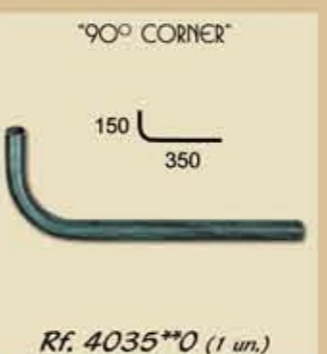

« TUBES »

1.50 m. 2.00 m. 2.50 m. 3.00 m.
4053**3 4054**3 4055**3 4056**3

1.50 m. 2.00 m. 2.50 m. 3.00 m.
4008**3 4009**3 4010**3 4011**3

SUBSTITUTE THE ** WITH THE APPROPRIATE COLOUR CODE
PACKAGE CODE: 3. SKIN

« ACCESSORIES Ø20 mm. »

SUBSTITUTE THE ** WITH THE APPROPRIATE COLOUR CODE
PACKAGE CODE: 3. SKIN 4. PLASTIC BAG 5. PLASTIC BAG WITH TAG

« ACCESSORIES Ø20 mm. »

SUBSTITUTE THE ** WITH THE APPROPRIATE COLOUR CODE
PACKAGE CODE: 0. BULK 4. PLASTIC BAG